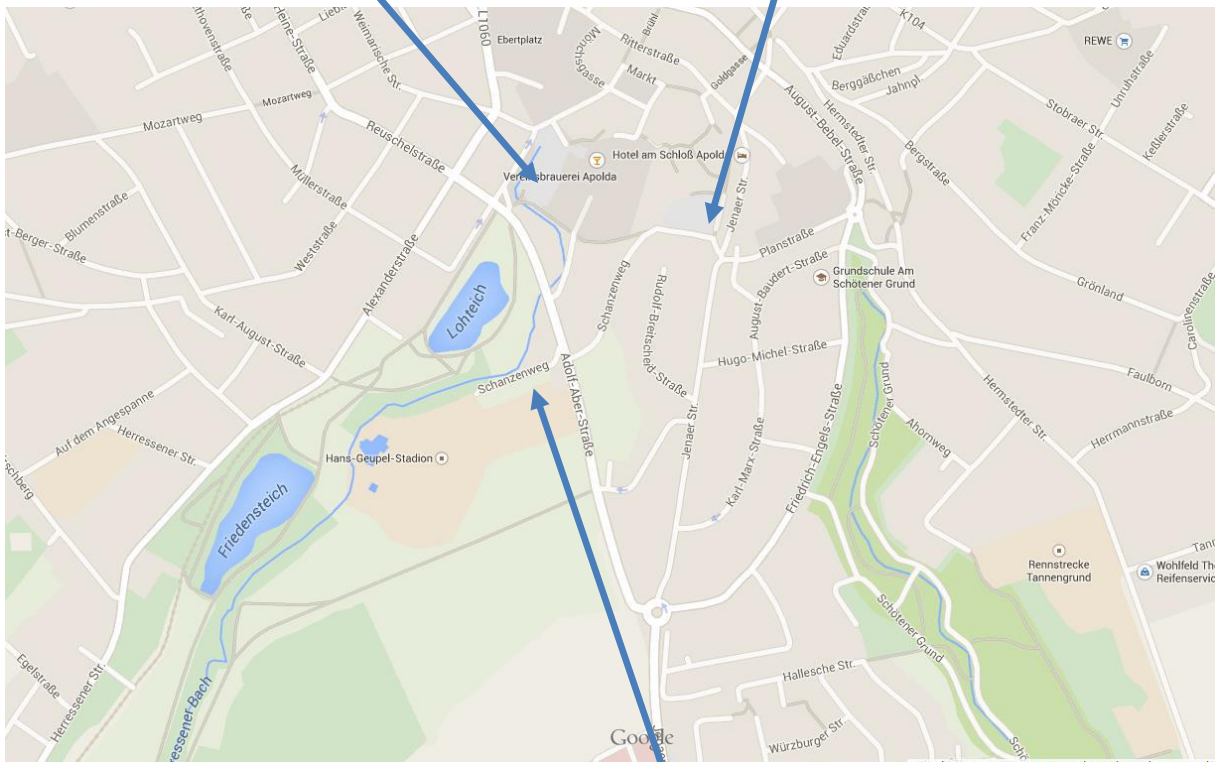

Parkhinweise zum Apoldaer Triathlon 2018

Gerichtsweg -Schloß Apolda

(Anfahrt aus Jena im 2 Kreisverkehr geradeaus in die Jenaer Straße)

Parkplatz Getränkemarkt Straße des Friedens

(Anfahrt aus Richtung Weimar über die Reuschelstraße oder von der B87 über Buttstädter Straße – Heidenberg)

Parkplatz am Sportpark Apolda

(Direkt vor der 3-Felder Sporthalle/ Anfahrt aus Jena kommend über den Radrundkurs)

Bitte beachten Sie, dass die Zufahrt zu den Parkplätzen nur über die für PKW freigegebene Radrundkurseite möglich ist. Den Anweisungen des Veranstalters und der eingesetzten Kräfte ist unbedingt Folge zu leisten.